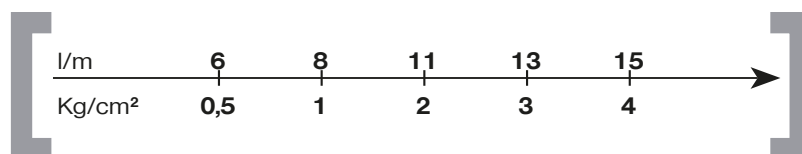

# PALAZZANI

d i s e g n o   t e c n i c o   ■   t e c h n i c a l   d r a w i n g

**foro consigliato per l'installazione:**  
**recommended hole for installation:**

Ø 28mm

Ø 35mm

Ø 40mm

d i s e g n o   t e c n i c o   ■   t e c h n i c a l   d r a w i n g