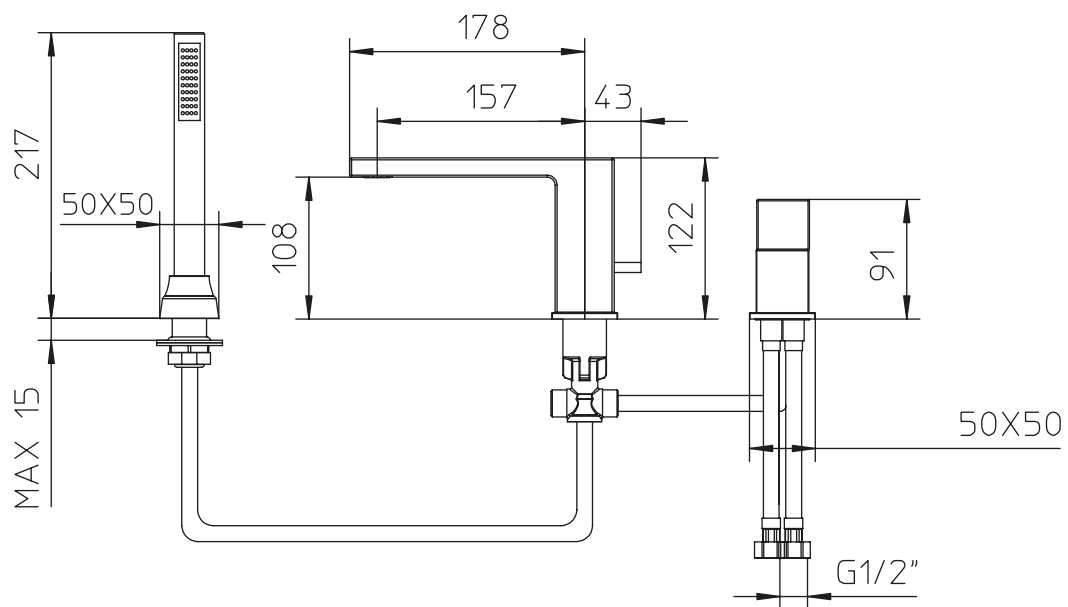

# PALAZZANI

d i s e g n o   t e c n i c o   ■   t e c h n i c a l   d r a w i n g

**foro consigliato per l'installazione:**  
**recommended hole for installation:**

Ø 28mm

Ø 35mm

Ø 40mm

d i s e g n o   t e c n i c o   ■   t e c h n i c a l   d r a w i n g